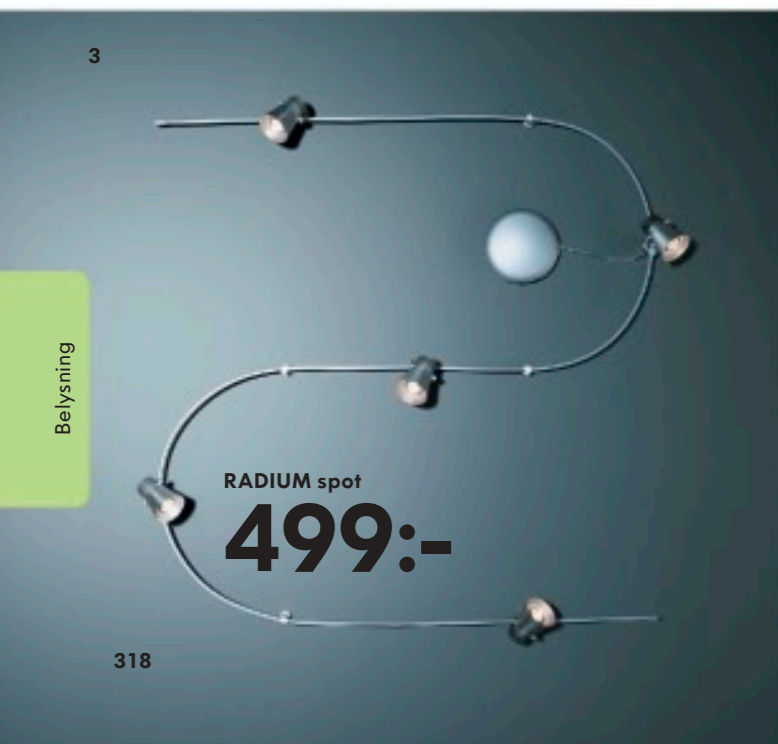

RADIUM spot
499:-

NYTT
LÄGRE
PRIS
LEDING 3-spot på
skena ~~249:-~~
99:-

Tänd, släck eller dimma ljuset genom att röra metallstängen!